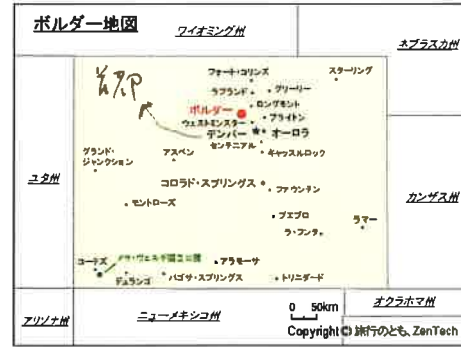

丸い坐禅堂

ボルダー白梅寺

ボルダー全景

白梅寺山門

白梅寺坐禅堂外観

白梅寺庭園

白梅寺坐禅堂

白梅寺坐禅堂とサンガメンバー