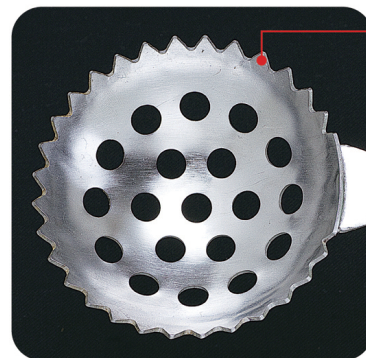

## 草抜き・草かきシリーズ

PAT.P.

サビにくいステンレス製

雑草の根元にさして抜く!

KP-7

雑草を削る・抜く!

KP-8

幅広ツメで作業効率アップ!

**アール形状が決めて**

アール形状が土を掘り起こし、雑草の根もきれいに抜き取ります。

**円形状が決めて**

円形状だから、全ての面で草かきができます。

品番	品名	JANコード
KP-7	草抜きフォーク	132604
KP-8	草かきタワシ	132611

■材質：本体/ステンレス特殊鋼  
ハンドル部/ポリプロピレン