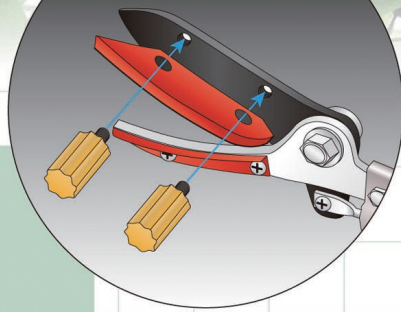

緑のくらしのパートナー
Garden Helper®

高枝切り・ホームショベル

片手でラクラク操作できる軽量タイプ!

女性にも扱いやすいサイズ!

キャッチ機能付
(取りはずし可能)

200cm
タイプ

150cm
タイプ

100cm
タイプ

Y-200

Y-150

Y-100

HS-1 (剣型)

HS-2 (角型)

HS-10

品番	品名	JANコード
Y-100	高枝切りバサミ かるわざ1m	250100
Y-150	高枝切りバサミ かるわざ1.5m	250155
Y-200	高枝切りバサミ かるわざ2m	250209
HS-1	ホームショベル (剣型)	150011
HS-2	ホームショベル (角型)	150110
HS-10	ステンレス ホームショベル	150219