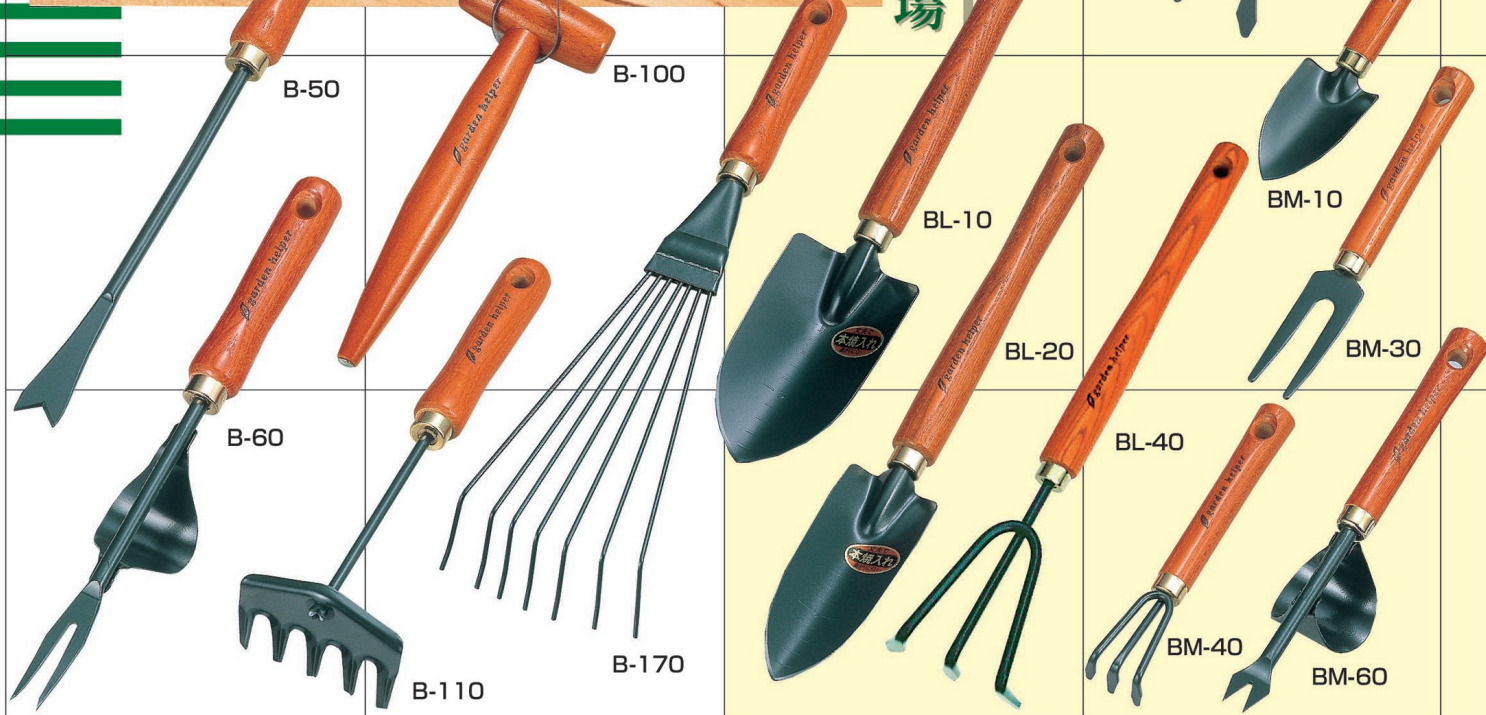

# スタイリッシュモデルコレクション

**garden helper**

ゴールドをアクセントにおしゃれに新登場

グリーンシリーズ

GREEN SERIES

品番	品名	JANコード
B-10	グリーン 焼入移植鍬(太)目盛付	460103
B-20	グリーン 焼入移植鍬(細)目盛付	460202
B-40	グリーン 熊手	460400
B-50	グリーン 根切	460509
B-60	グリーン テコ付根起こし	460608
B-100	グリーン T型穴掘り	461001
B-110	グリーン 5本爪板レーキ	461100

●材質/本体:スチール製(静電焼付塗装)・柱:スチール製(真鍮メッキ仕上げ)  
ハンドル:タモ材(アミノアルキド樹脂カラー仕上げ)

品番	品名	JANコード
B-170	グリーン ハンディーレーキ	461704
BL-10	グリーン 焼入長柄移植鍬(太)目盛付	463104
BL-20	グリーン 焼入長柄移植鍬(細)目盛付	463203
BL-40	グリーン長柄熊手	463401
BM-10	グリーン ミニ鍬	462107
BM-30	グリーン ミニフォーク	462305
BM-40	グリーン ミニ熊手	462404
BM-60	グリーン テコ付草抜き	462602