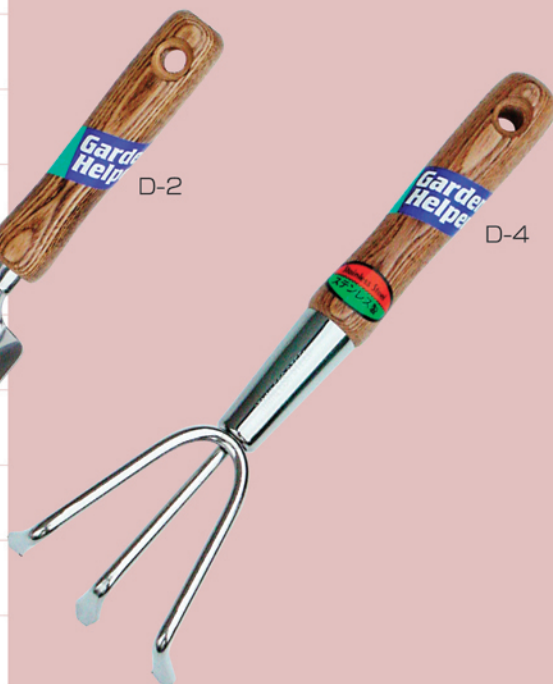

丈夫な補強リブ付

サビにくいステンレス製

補強リブ

ST-10

ST-20

補強リブ

ST-1

ST-2

土に刺しやすい刃先

サビにくいステンレス製

D-1

D-2

D-4

側溝や排水溝等の
清掃に

TC-1

TC-2

品番	品名	JANコード
ST-10	カラ 共柄移植鋤(太)目盛・補強付	141033
ST-20	カラ 共柄移植鋤(細)目盛・補強付	141040
ST-1	ステンレス 共柄移植鋤(太)目盛・補強付	141019
ST-2	ステンレス 共柄移植鋤(細)目盛・補強付	141026
D-1	ステンレス 木柄移植鋤(太)	050014
D-2	ステンレス 木柄移植鋤(細)	050021
D-4	ステンレス 木柄熊手	050045
TC-1	清掃器	030047
TC-2	ミニ清掃器	030061