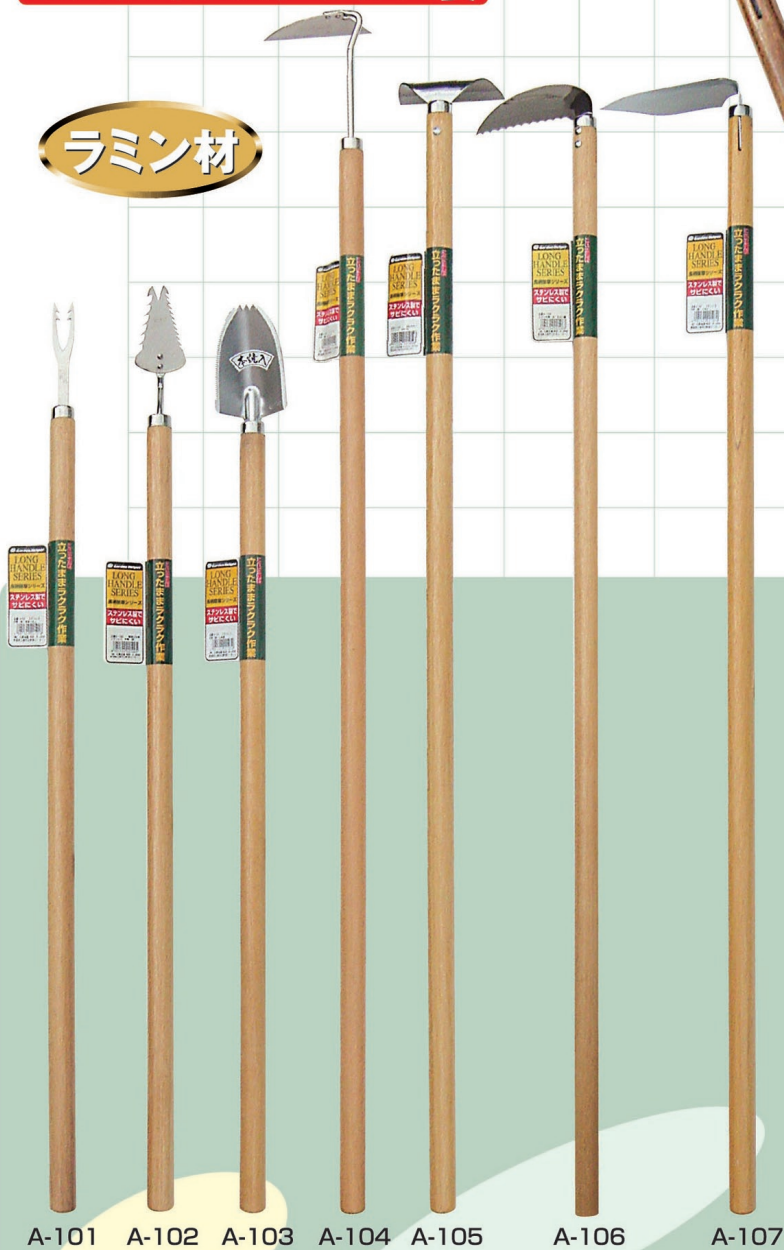

使いやすく、作業性の良い長柄

長柄除草シリーズは、立ったままラクに効率良く作業できるから、普段の草取りはもちろん、特に雑草がたくさん生い茂った場所や、広い面積の除草に大活躍します。脚や腰によくない負担をかけない、使う人にやさしい設計です。

サビにくいステンレス製

焼木柄

ラミン材

A-101 A-102 A-103 A-104 A-105 A-106 A-107

750mm柄

1,050mm柄

立ったままラクラク作業

A-108

A-109

A-110

1,050mm柄

品番	品名	JANコード
A-101	ステンレス木柄(長)草取り名人	221018
A-102	ステンレス木柄(長)草取り大将	221025
A-103	ステンレス木柄(長)山草鋸	221032
A-104	ステンレス木柄(長)ねじりホー	221049
A-105	ステンレス木柄(長)草かきホー	221056
A-106	ステンレス木柄(長)立刈り鎌	221063
A-107	ステンレス 木柄(長)三角ホー	221070

注: JANコードは、メーカーコード(4991524)を省き下6桁を記載しています。

品番	品名	JANコード
A-108	ステンレス 焼木長柄 ミニ平ねじり鎌	221087
A-109	ステンレス 焼木長柄 ミニ立鎌	221094
A-110	ステンレス 焼木長柄 ミニ両刃草削り	221100

注: JANコードは、メーカーコード(4991524)を省き下6桁を記載しています。