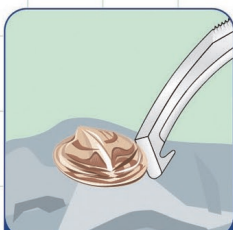

山菜採り・アウトドア 農作業に!

サビにくいステンレス製

山菜採りやアウトドアに便利な、
機能がいっぱい。
コンバインの清掃など農作業
にも最適です。

ツル・枝などの
たぐり寄せに

土・ワラなどの
かき取りに

はがし取りに

山菜採りに

枝の切断に

900mm
タイプ

600mm
タイプ

たぐり寄せ、かき取る、はがし取る
ナイフ刃で切る、ノコ刃で切る
用途いろいろのステグレモノ

PAT.P.

M-8

M-9

品番	品名	JANコード
M-8	ステンレス 万能鎌600mm	030146
M-9	ステンレス 万能鎌900mm	030153

注:JANコードは、メーカーコード(4991524)を省き下6桁を記載しています。