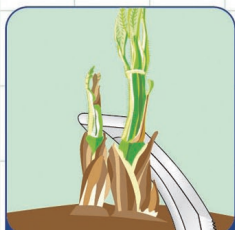

山菜採り・アウトドア 農作業に!

サビにくいステンレス製

山菜採りやアウトドアに便利な、
機能がいっぱい。
コンバインの清掃など農作業
にも最適です。

ツル・枝などの
たぐり寄せに

土・ワラなどの
かき取りに

はがし取りに

山菜採りに

枝の切断に

900mm
タイプ

600mm
タイプ

たぐり寄せ、かき取る、はがし取る
ナイフ刃で切る、ノコ刃で切る
用途いろいろのステグレモノ

PAT.P.

M-8

M-9

品番	品名	JANコード
M-8	ステンレス 万能鎌600mm	030146
M-9	ステンレス 万能鎌900mm	030153

注:JANコードは、メーカーコード(4991524)を省き下6桁を記載しています。