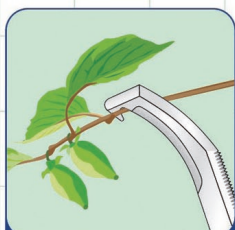

山菜採り・アウトドア 農作業に!

サビにくいステンレス製

山菜採りやアウトドアに便利な、
機能がいっぱい。
コンバインの清掃など農作業
にも最適です。

ツル・枝などの
たぐり寄せに

土・ワラなどの
かき取りに

はがし取りに

山菜採りに

枝の切断に

900mm
タイプ

600mm
タイプ

たぐり寄せ、かき取る、はがし取る
ナイフ刃で切る、ノコ刃で切る
用途いろいろのステグレモノ

PAT.P.

M-8

M-9

品番	品名	JANコード
M-8	ステンレス 万能鎌600mm	030146
M-9	ステンレス 万能鎌900mm	030153

注:JANコードは、メーカーコード(4991524)を省き下6桁を記載しています。