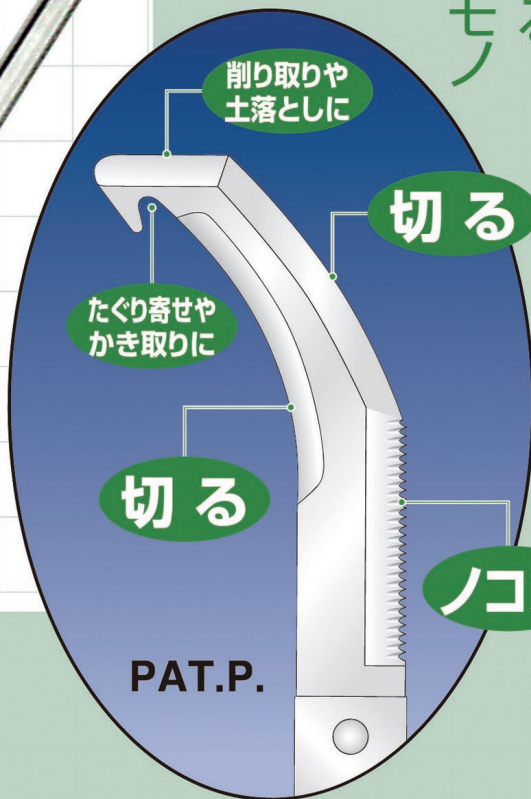

山菜採り・アウトドア 農作業に!

サビにくいステンレス製

山菜採りやアウトドアに便利な、
機能がいっぱい。
コンバインの清掃など農作業
にも最適です。

ツル・枝などの
たぐり寄せに

土・ワラなどの
かき取りに

はがし取りに

山菜採りに

枝の切断に

900mm
タイプ

600mm
タイプ

たぐり寄せ、かき取る、はがし取る
ナイフ刃で切る、ノコ刃で切る
用途いろいろのステグレモノ

PAT.P.

M-8

M-9

品番	品名	JANコード
M-8	ステンレス 万能鎌600mm	030146
M-9	ステンレス 万能鎌900mm	030153

注:JANコードは、メーカーコード(4991524)を省き下6桁を記載しています。