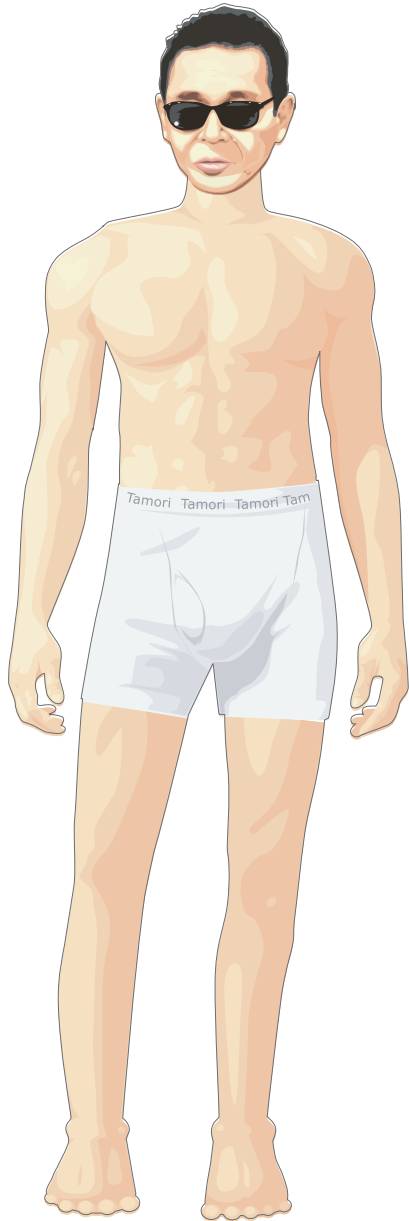

すけーたーたも
No. 010 スケータータモさん

きゃつぶ
○キャップ

ていーしゃつ
○Tシャツかさねぎ

ぱーかー
○パーカー

はーふぱんつ
○ハーフパンツ

すけぼー
○スケボー

はいかっと すにーかー
○ハイカットのスニーカー(くろ)