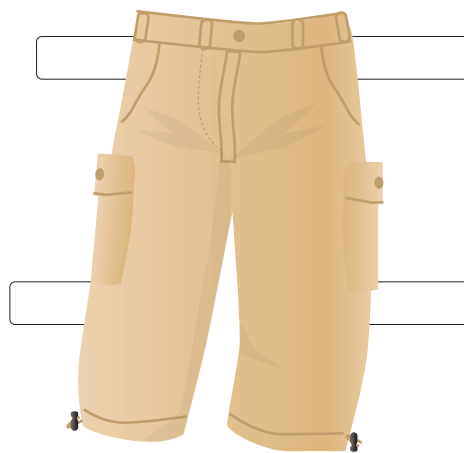

すけーたーたも
No. 010 スケータータモさん

きゃつぶ
○キャップ

ていーしゃつ
○Tシャツかさねぎ

ぱーかー
○パーカー

はーふぱんつ
○ハーフパンツ

すけぼー
○スケボー

はいかっと すにーかー
○ハイカットのスニーカー(くろ)