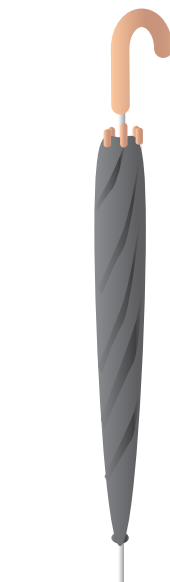

かじゅある  
No. 005 カジュアル

きやめる  
○キャメルいろのくつ

○ティーシャツ

○シャツジャケット

○ベージュのすらくす

○こうもりがさ