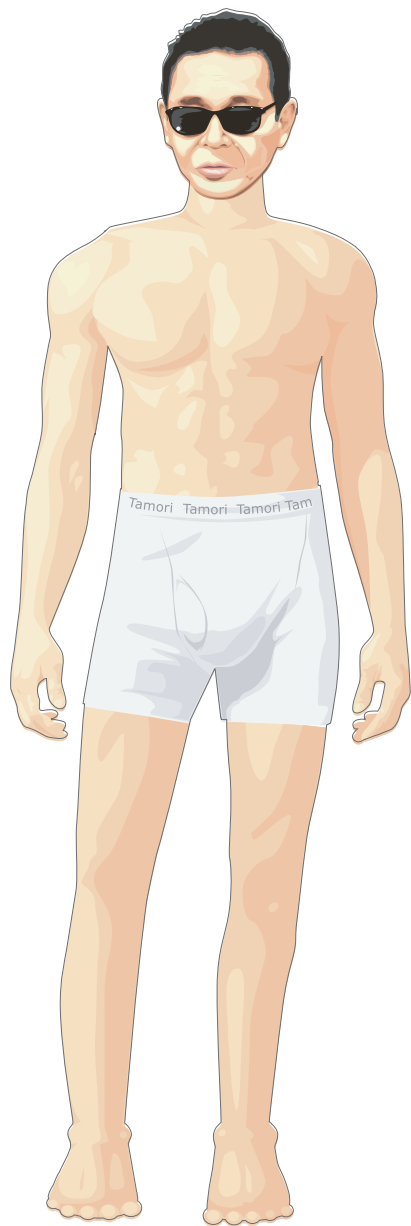

かじゅある  
No. 005 カジュアル

きやめる  
○キャメルいろのくつ

○ティーシャツ

○シャツジャケット

○ベージュのすらくす

○こうもりがさ