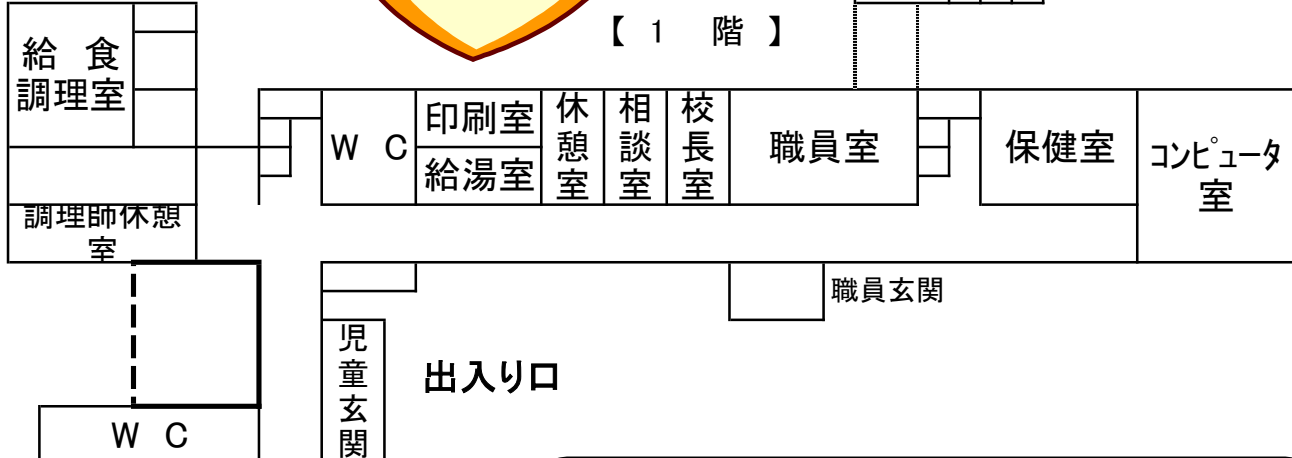

文化祭会場図

10/21(土)9:00~14:00

今年もやってきました須田小の文化祭。力作ぞろいの児童作品にステキなPTA作品。そして盛りだくさんのPTAバザー。どうぞたくさんのご来校をお待ちしております。

育友会 バザー販売所 10:40~13:30

保護者や地域の皆様の作品展示は視聴覚室です。10:30(ステージ発表終了後)~13:30

飲食は、集会室・1年・2年教室でお

☆当日、グラウンドに駐車場を用意しますが、天候により止められる台数に制限があります。
また、農協事務所駐車場(裏側)をお借りしましたが選果場の稼働状況により駐車できないこともあります。マナーを守って駐車ください。