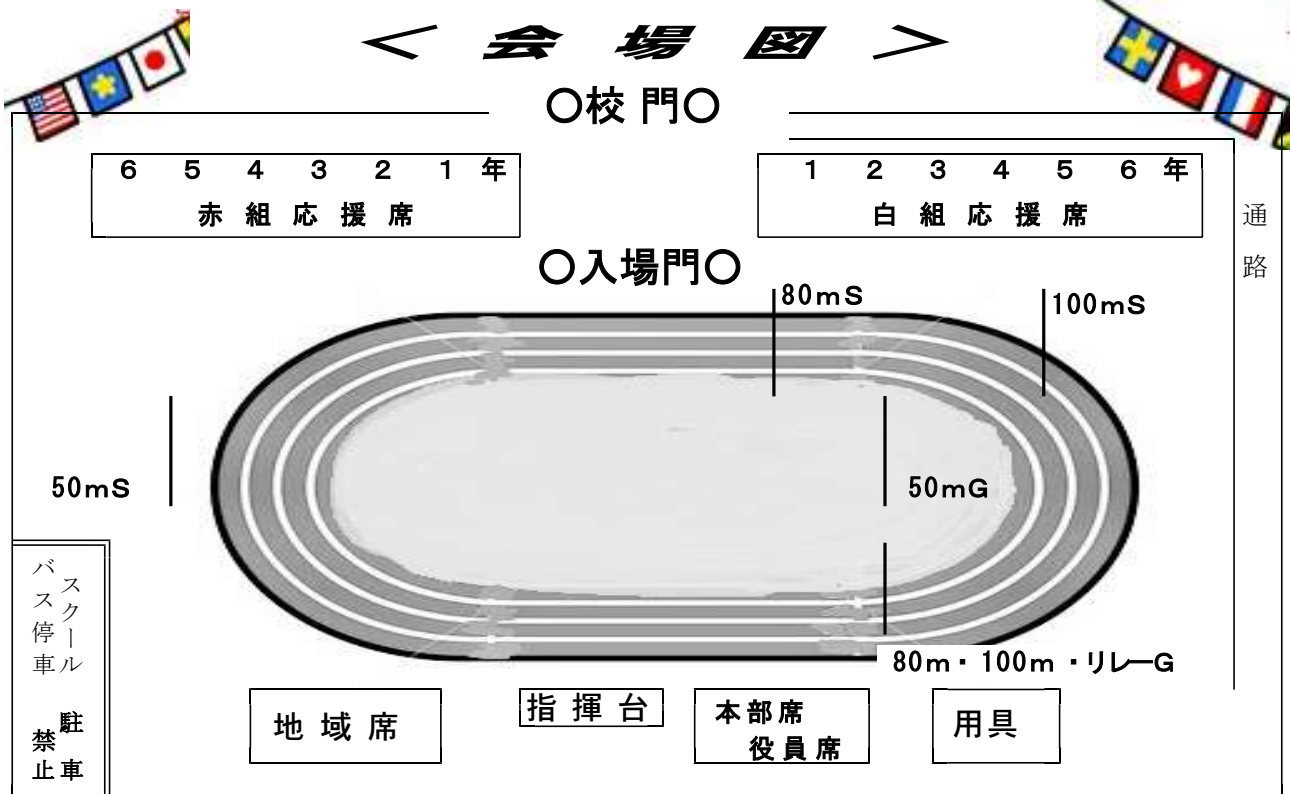

< 競 技 >

〈午前の部〉 9:30～11:50

NO	開始時刻	プログラム	学年
1	9:30	赤白応援合戦	全校
2	9:45	80m走	3・4年
3	9:55	興味走『運命のわかれ道?』	1・2年
4	10:10	100m走	5・6年
5	10:20	団体『赤白親子で大玉送り』	3・4年、保護者
6	10:35	50m走	1・2年
7	10:45	興味走『人生楽ありゃ苦もあるさ 2017』	5・6年
8	11:00	幼児レース きっぴーちゃんも応援!!	幼児
9	11:15	育友会種目『運んで 運んで! 赤白大玉送り』	育友会・中学生
10	11:30	下学年リレー	下学年

○昼食・休憩 11:35～12:40

〈午後の部〉 12:45～14:20

NO	開始時刻	プログラム	学年
1	12:45	赤白応援合戦	全校
2	12:55	興味走『「35億!」の仕事人!』	3・4年
3	13:10	団体『加茂軍議 綱引き』	5・6年、保護者
4	13:25	団体『力を合わせて 親子で玉入れ』	1・2年、保護者
5	13:40	上学年リレー	上学年
6	13:55	加茂松坂	育友会・全校・地区民
7	14:10	エール交換	全校

< 会 場 図 >

駐 輪 場

校舎